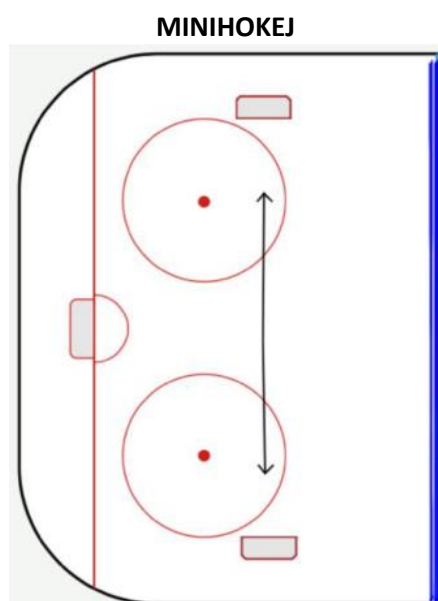

10. V soutěži Minihokej 3.třída startují hráči ročníku narození 2014 a mladší.
11. Hráči nastupují k utkání na platný hráčský průkaz.
12. Z utkání bude pořizován online malý elektronický zápis.
13. Start mladšího hráče musí splňovat náležitosti o ostaršení hráče dle SDR č. 219
14. V utkání mohou startovat 2.starší hráči – začátečníci (r.2013)
15. Družstvo nemusí přikládat k „Zápisu o utkání“ potvrzení o ostaršení hráčů (SDR č. 219)
16. Pořádající klub je v souladu s vnitřní směrnici ČSLH č. 121 ze dne 4. 8. 2021 povinen zajistit při utkáních přítomnost buďto lékaře nebo zdravotní sestry nebo zdravotnického záchranáře, kterým může být i para medic (student VŠ) po absolvování příslušných zkoušek. Z důvodu, aby v žádném utkání nemohlo dojít k tomu, že tomuto utkání nebude přítomen kvalifikovaný zdravotník, byla s účinností od 1. 5. 2022 nově pořádajícímu klubu uložena povinnost, aby zajistil, že se osoba provádějící v příslušném utkání výkon zdravotnické služby nejpozději 15 minut před stanovaným začátkem utkání dostaví do šatny rozhodčích k prokázání své totožnosti, přičemž nedostaví-li se tato osoba do šatny rozhodčích, a to ani do skončení čekací doby dle čl. 343 SDR (tj. 30 minut po stanoveném začátku), rozhodčí utkání dle čl. 339 SDR **nezahájí**.
17. Domácí družstvo nastupuje k utkání ve světlých dresech, družstvo hostující v dresech tmavých, v případě nutnosti je povinností domácího družstva barvu dresů změnit.
18. Každý hráč musí mít lékařský posudek o zdravotní způsobilosti ke sportu (dále také jako „**Lékařský posudek**“) - vydaný registrujícím poskytovatelem zdravotních služeb v oboru všeobecné praktické lékařství nebo v oboru praktické lékařství pro děti a dorost nebo poskytovatelem zdravotních služeb v oboru tělovýchovné lékařství.